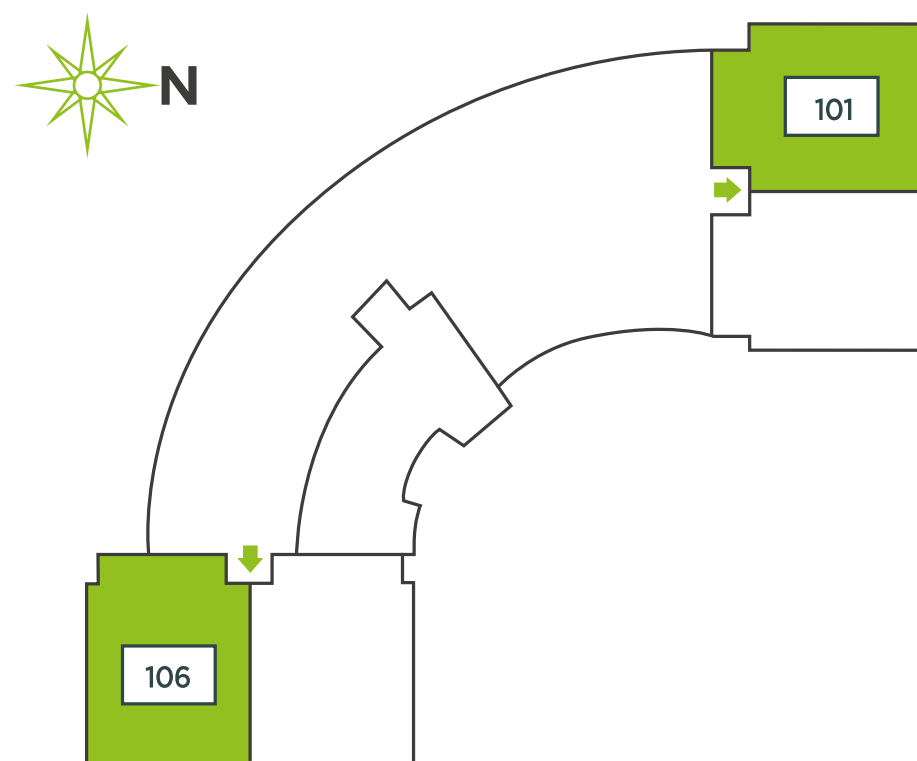

# PLANTAS PRIMER PISO

EDIFICIO

## RESERVA DE LA HACIENDA

DEPARTAMENTOS	101	106
DIMENSIONES APROX.	M <sup>2</sup>	M <sup>2</sup>
Superficie Útil Interior	113.4 m <sup>2</sup>	113.3 m <sup>2</sup>
Superficie Terraza+Loggia	23.9 m <sup>2</sup>	25.0 m <sup>2</sup>
<b>Superficie Total</b>	<b>137.3 m<sup>2</sup></b>	<b>138.3 m<sup>2</sup></b>

\*DEPARTAMENTO 101